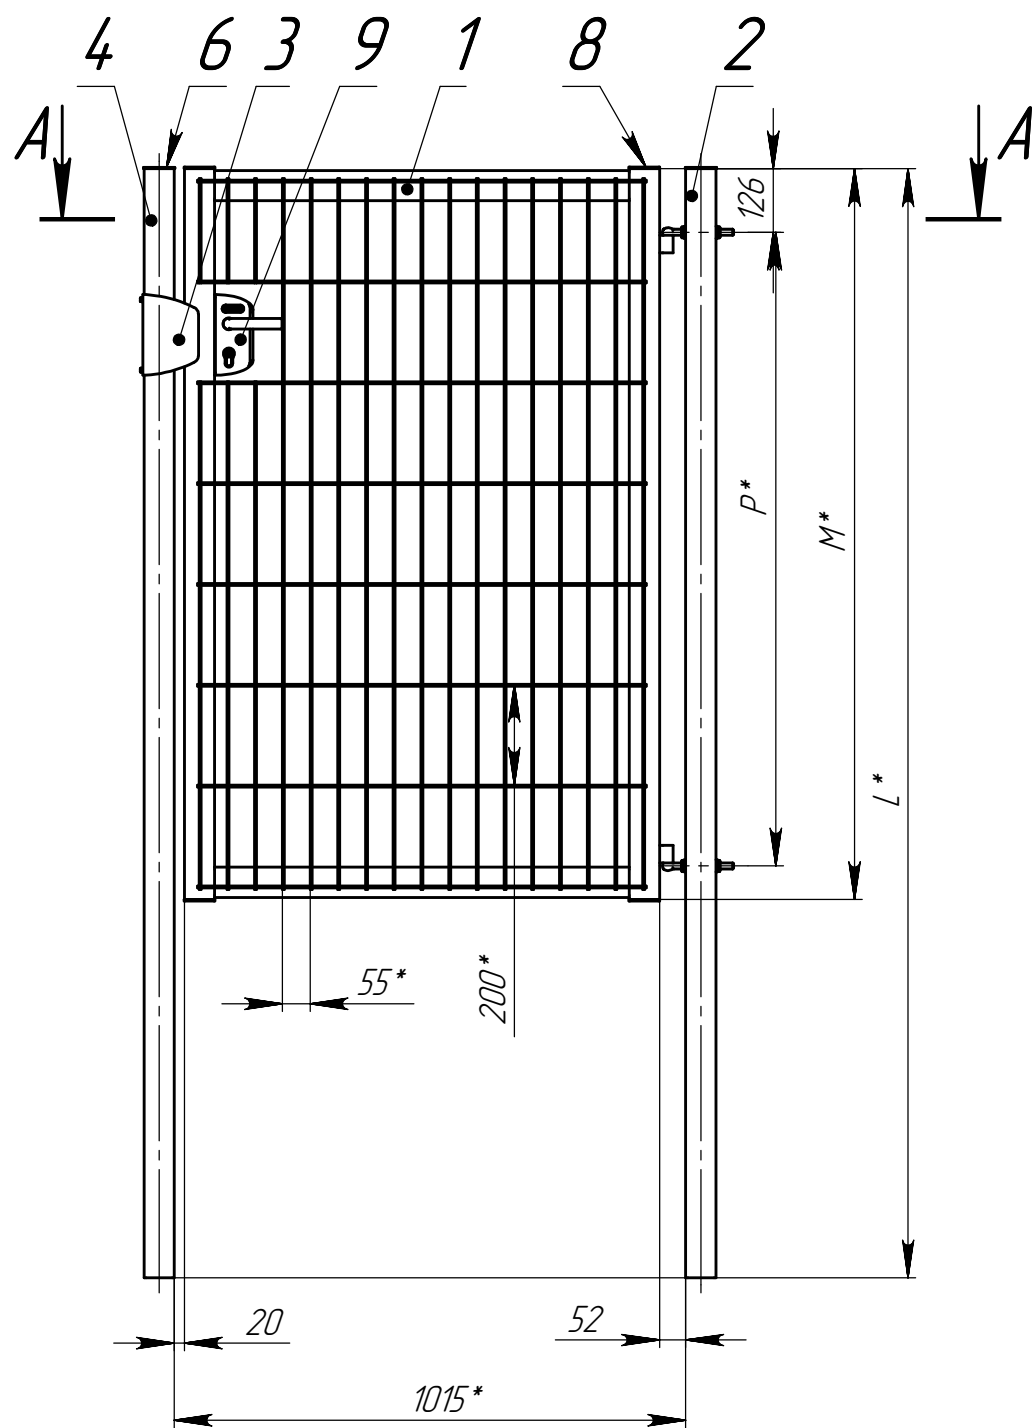

К.182-00-ОСБ

Перв. примен.  
К.182-00-0

Справ. №

Подл. и дата

Инд. № дубл.

Взам. инв. №

Подл. и дата

Инд. № подл.

Обозначение	L, мм	M, мм	P, мм	Масса, кг	Примечание
К.182-00-0	2200	1450	1257	27,35	Калитка MEDIUM 1,53
-01	2500	1650	1257	30,58	Калитка MEDIUM 1,73
-02	3000	1950	1627	35,82	Калитка MEDIUM 2,03
-03	1500	950	662	19,66	Калитка MEDIUM 1,03
-04	3500	2350	2062	4,157	Калитка MEDIUM 2,43

2

A-A (1:4)

\*Размеры для справок.

К.182-00-ОСБ					Лит.	Масса	Масштаб
02	Зам.			19.7.19			
Изм.	Лист	№ докум.	Подп.	Дата		см. таблицу	1:15
Разраб.	Коновалов			11.10.17			
Пров.	Кухарук			19.07.19			
Т. контр.	Инютин			19.07.19			
Н. контр.	Домнушкина			19.07.19			
Утв.	Кухарук			19.07.19			
Калитка MEDIUM (60x40x1,2) Сборочный чертёж					Лист 1	Листов 2	
					<b>GRAND LINE®</b>		