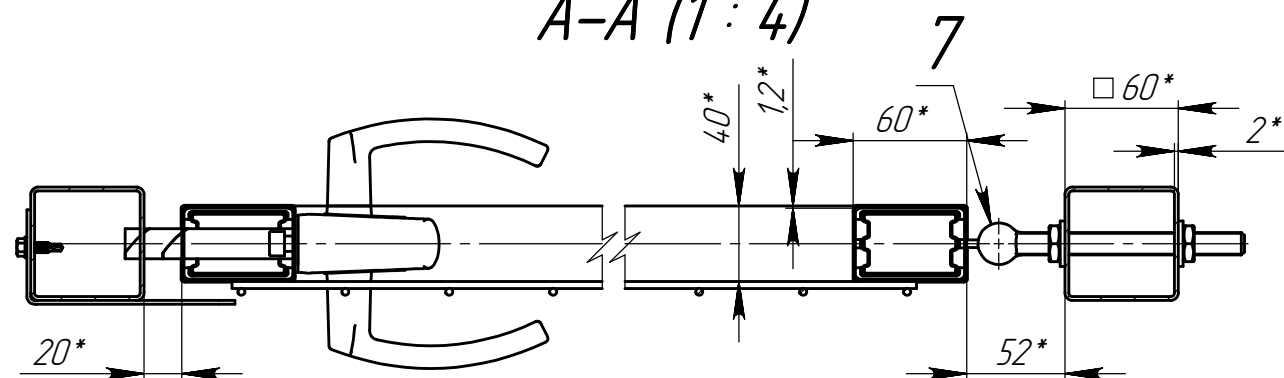

Обозначение	L, мм	M, мм	P, мм	Масса, кг	Примечание
К.182-00-0	2200	1450	1257	27,35	Калитка MEDIUM 1,53
-01	2500	1650	1257	30,58	Калитка MEDIUM 1,73
-02	3000	1950	1627	35,82	Калитка MEDIUM 2,03
-03	1500	950	662	19,66	Калитка MEDIUM 1,03
-04	3500	2350	2062	4,157	Калитка MEDIUM 2,43

2

A-A (1:4)

\*Размеры для справок.

К.182-00-ОСБ					Лит.	Масса	Масштаб
02	Зам.			19.7.19			
Изм.	Лист	№ докум.	Подп.	Дата		см. таблицу	1:15
Разраб.	Коновалов			11.10.17			
Пров.	Кухарук			19.07.19			
Т. контр.	Инютин			19.07.19			
Н. контр.	Домнушкина			19.07.19			
Утв.	Кухарук			19.07.19			
Калитка MEDIUM (60x40x1,2) Сборочный чертёж					Лист 1	Листов 2	
					<b>GRAND LINE®</b>		