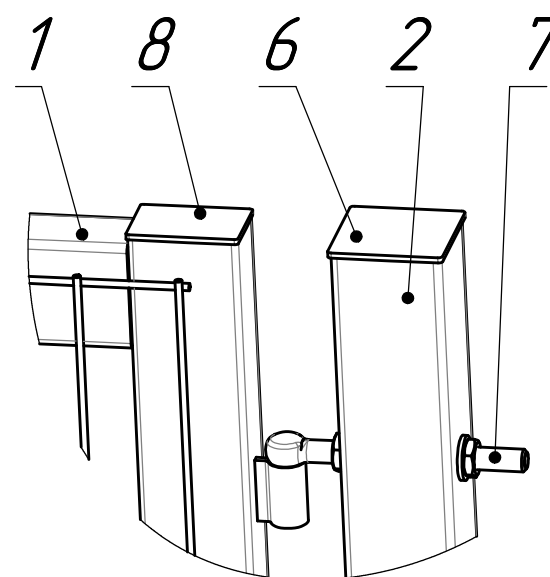

К.182-00-ОСБ

Перв. примен.  
К.182-00-0

Справ. №

Подл. и дата

Инд. № дубл.

Взам. инв. №

Подл. и дата

Инд. № подл.

Обозначение	L, мм	M, мм	P, мм	Масса, кг	Примечание
К.182-00-0	2200	1450	1257	27,35	Калитка MEDIUM 1,53
-01	2500	1650	1257	30,58	Калитка MEDIUM 1,73
-02	3000	1950	1627	35,82	Калитка MEDIUM 2,03
-03	1500	950	662	19,66	Калитка MEDIUM 1,03
-04	3500	2350	2062	4,157	Калитка MEDIUM 2,43

2

A-A (1:4)

\*Размеры для справок.

К.182-00-ОСБ					Лит.	Масса	Масштаб
02	Зам.			19.7.19			
Изм.	Лист	№ докум.	Подп.	Дата		см. таблицу	1:15
Разраб.	Коновалов			11.10.17			
Пров.	Кухарук			19.07.19			
Т. контр.	Инютин			19.07.19			
Н. контр.	Домнушкина			19.07.19			
Утв.	Кухарук			19.07.19			
Калитка MEDIUM (60x40x1,2) Сборочный чертёж					Лист 1	Листов 2	
					<b>GRAND LINE®</b>		